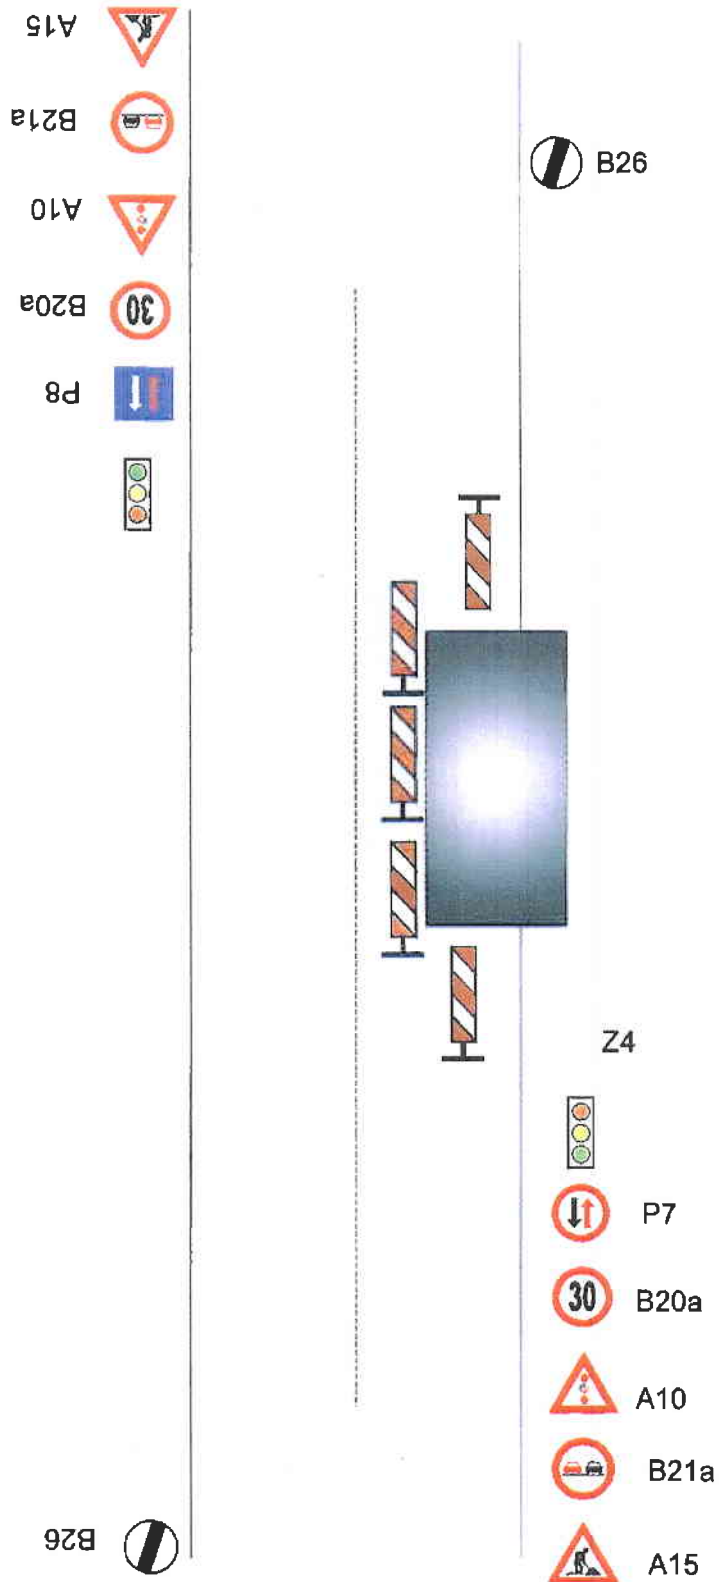

B21a

A15

Zajištění PDZ - v obci, oprava zasahující do vozovky

Zajištění PDZ - v obci, uzavírka 1 jízdního pruhu

- A15 
- B21a 
- A6b 
- B20a 
- P8 

B26 

Zajištění PDZ - v obci, uzavírka 1 jízdního pruhu, řízení provozu světelným signalizačním zařízením

Zajištění PDZ - v obci, oprava zasahující do vozovky

Zajištění PDZ - v obci, uzavírka 1 jízdního pruhu

- A15 
- B21a 
- A6b 
- B20a 
- P8 

 B26

B26 

-  P7
-  B20a
-  A6b
-  B21a
-  A15

Zajištění PDZ - v obci, uzavírka 1 jízdního pruhu, řízení provozu světelným signalizačním zařízením