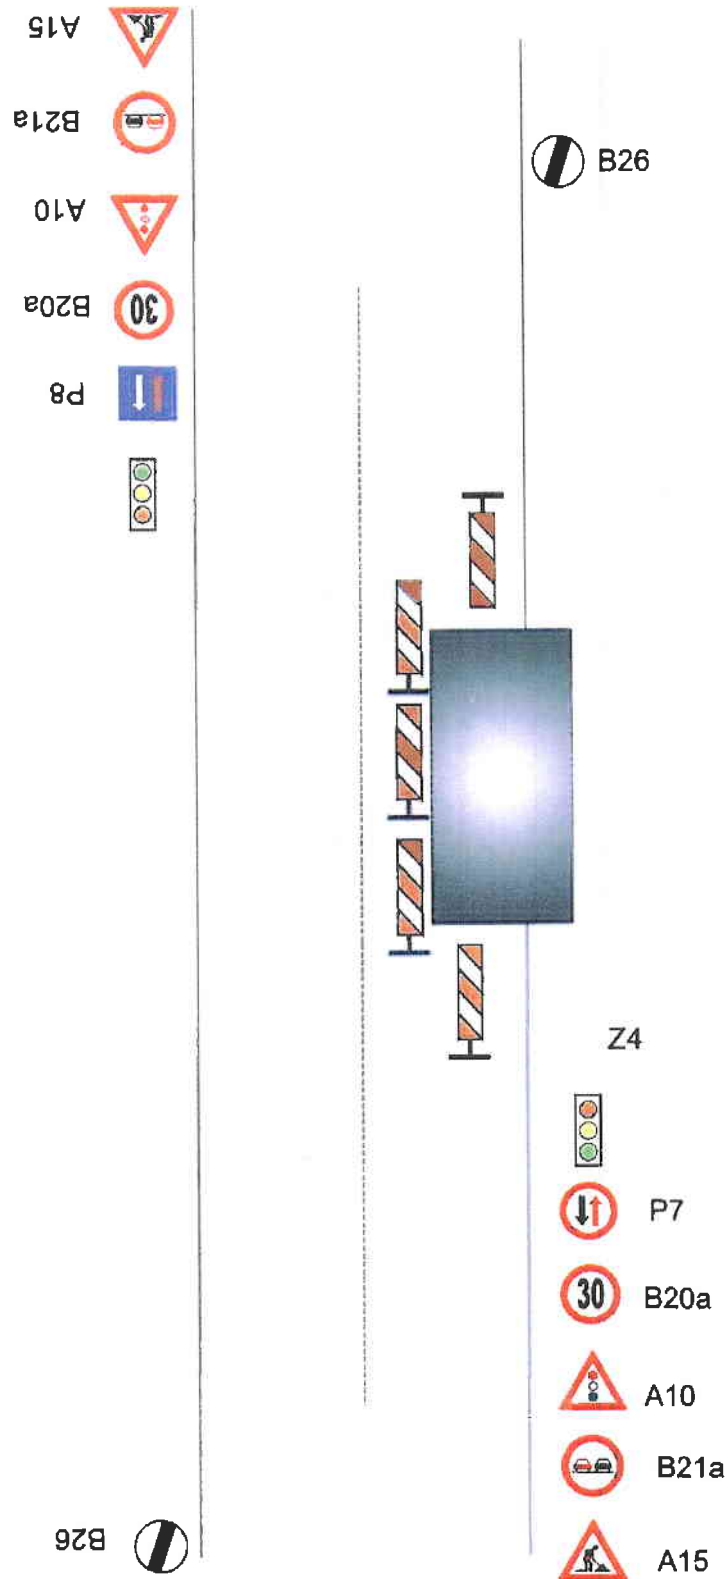

B21a

A15

Zajištění PDZ - v obci, oprava zasahující do vozovky

Zajištění PDZ - v obci, uzavírka 1 jízdního pruhu

- A15 
- B21a 
- A6b 
- B20a 
- P8 

B26 

Zajištění PDZ - v obci, uzavírka 1 jízdního pruhu, řízení provozu světelným signalizačním zařízením

Zajištění PDZ - v obci, oprava zasahující do vozovky

Zajištění PDZ - v obci, uzavírka 1 jízdního pruhu

- A15 
- B21a 
- A6b 
- B20a 
- P8 

 B26

B26 

-  P7
-  B20a
-  A6b
-  B21a
-  A15

Zajištění PDZ - v obci, uzavírka 1 jízdního pruhu, řízení provozu světelným signalizačním zařízením